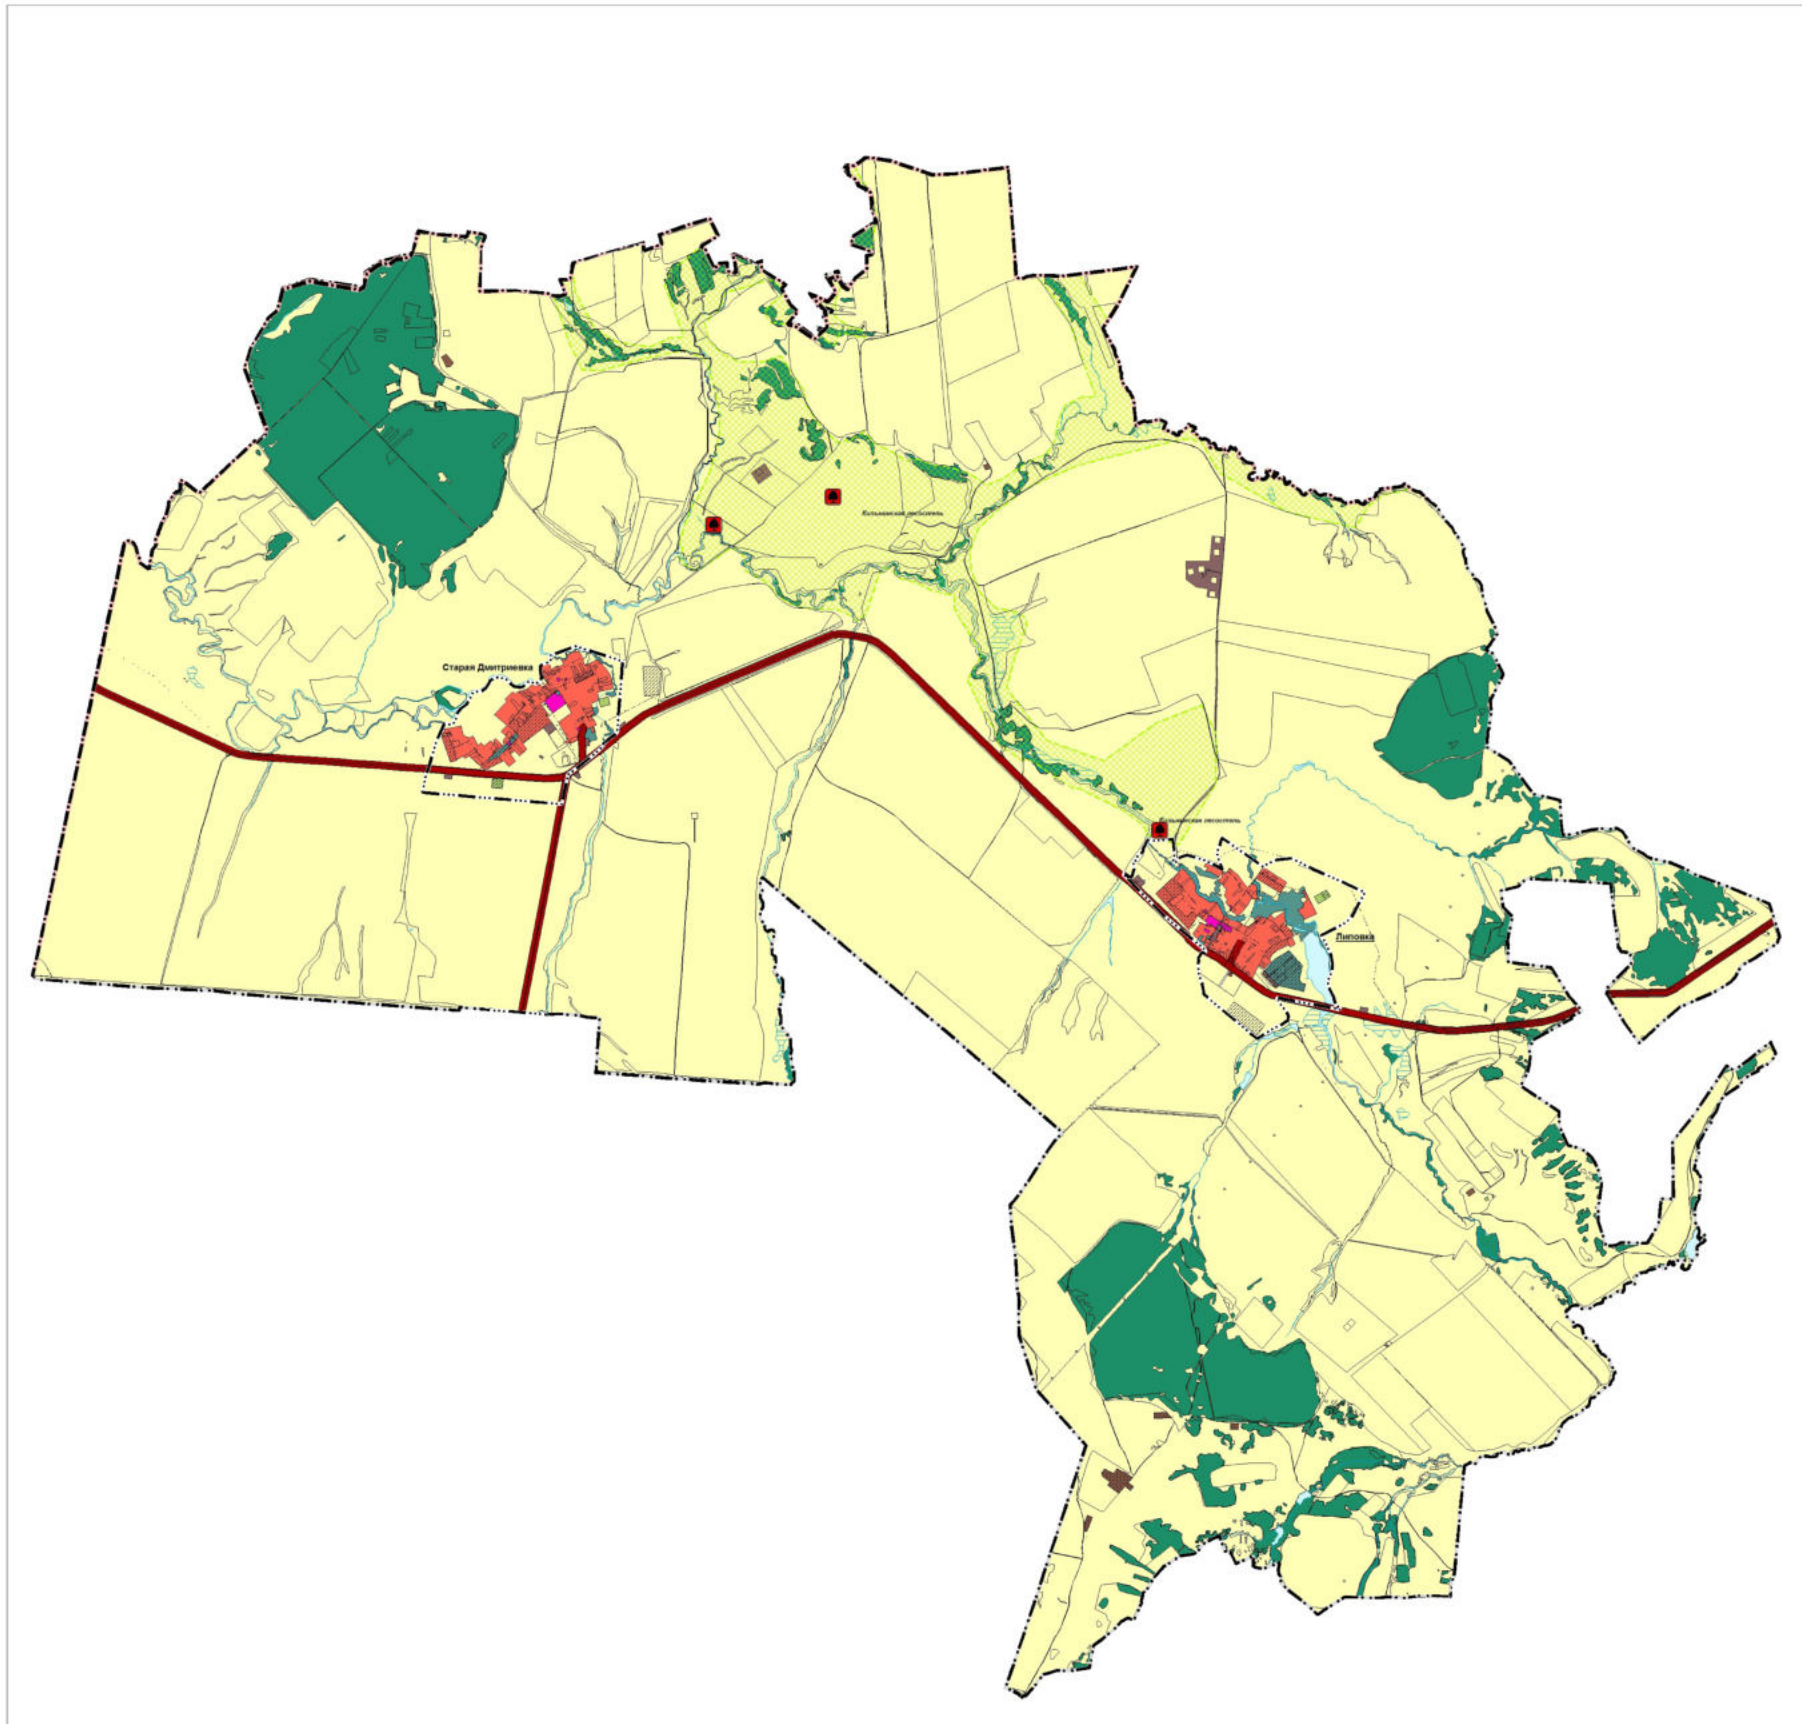

Карта функциональных зон сельского поселения Липовка муниципального района Сергиевский Самарской области

Условные обозначения:

Сведения ЕГРН
Границы земельных участков в соответствии с данными ЕГРН
□ Границы земельных участков

Функциональные зоны
Жилая зона
Зона лесов
Зоны рекреационного назначения
Зоны сельскохозяйственного использования
Зоны специального назначения
Общественно-деловые зоны
Производственные зоны, зоны инженерной и транспортной инфраструктуры
Производственная зона

Особо охраняемые природные территории. Планируемые

Особо охраняемые природные территории
Паштетные территории
Паштетные территории
Природные объекты. Существующие
— Паштетные территории
— Болота
— Водоемы (озеро, пруд, обводненный карьер, водохранилище)
— Водоток (река, ручей, канал)
— Водоток (река, ручей, канал)